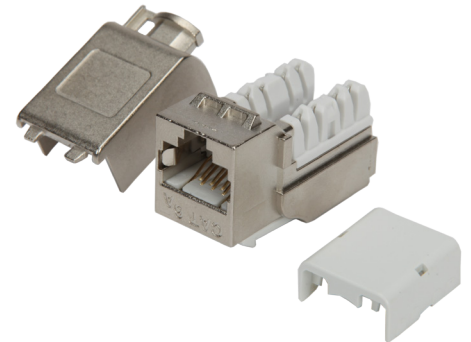

KEYSTONE JACKS

UTP / FTP / STP KEYSTONE JACKS

CAT6 FTP 180° TOOLLESS KEYSTONE JACK

Art No

FO-SM-2006-180T

CAT6A UTP 90° KEYSTONE JACK

Art No

FO-SM-2005 (ETL)

CAT6A FTP 90° KEYSTONE JACK

Art No

FO-SM-2008 (ETL)

CAT6A FTP 180° ANGLED TOOLLESS KEYSTONE JACK

Art No

FO-SM-2006-180AT-A

CAT6A FTP 180° TOOLLESS KEYSTONE JACK

Art No