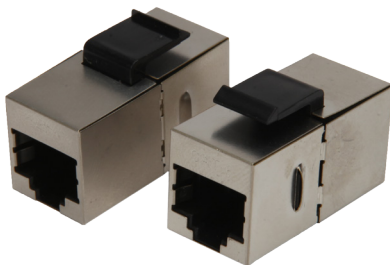

NETWORK COMMUNICATION SOLUTIONS

KEYSTONE JACKS

UTP / FTP / STP KEYSTONE JACKS

CAT5E FTP 180° ANGLED TOOLLESS KEYSTONE JACK

Art No

FO-SM-2006-180ET

CAT5E UTP INLINE COUPLER

Art No

FO-SMI-2010

CAT6 UTP INLINE COUPLER

Art No

FO-SMI-2011

CAT6 STP INLINE COUPLER

Art No

FO-SM-2003-S

CAT6 FTP 180° TOOLLESS KEYSTONE JACK